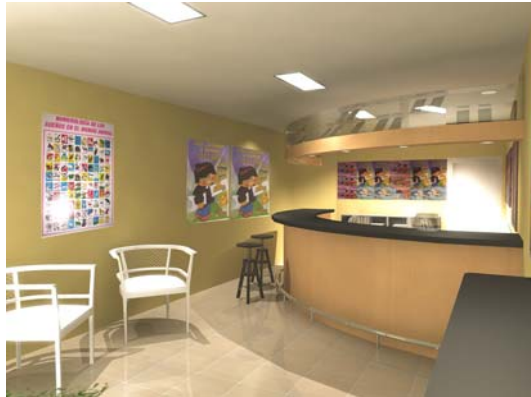

## Diferenciación Áreas funcionales mínimas. Mejor atención al Cliente

Imagen Interior  
Actividad no compartida

Imagen Interior  
Local en esquina

Imagen Interior  
Separación con otras actividades comerciales

## - LOTERIA CHAQUEÑA - Imagen Corporativa

Imagen Exterior  
Local en esquina

Imagen Exterior  
Local entre medianera

- Color: NEGRO  
Pintura: Tipo ALBA LUX  
Esmalte Sintético  
Acabado Brillante
- TOLDOS / MARQUESINAS  
Color: Naranja  
Pintura: Tipo ALBA LUX N° 003  
Esmalte Sintético  
Acabado Brillante
- PAREDES EXTERIORES  
Color: Amarillo  
Pintura: Tipo ALBA Colección  
Infinity Colors N° 2099
- ZOCALOS EXTERIORES:  
Color: Rojo anaranjado  
Pintura: Tipo ALBA N° 2088  
Colección Infinity Colors  
Altura: 70cm. De nivel de piso
- PAREDES INTERIORES  
Color: Amarillo  
Pintura: Tipo ALBA Colección  
Infinity Colors N° 1661M

## Equipamientos

Banqueta regulable  
Con apoya pié

Mostrador-Escritorio  
Atención al Cliente

Mesa de Apoyo con ménsula