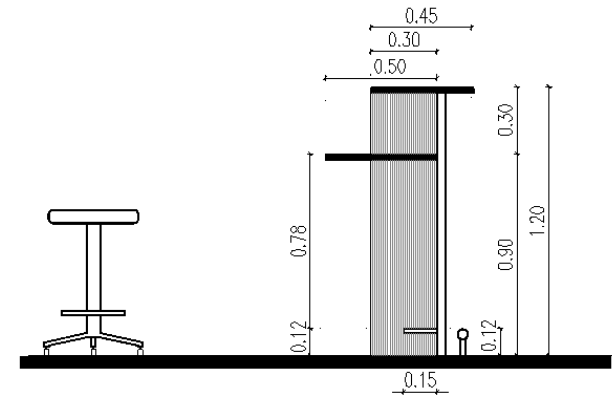

Equipamientos

Banqueta regulable
Con apoya pié

Mostrador-Escritorio
Atención al Cliente